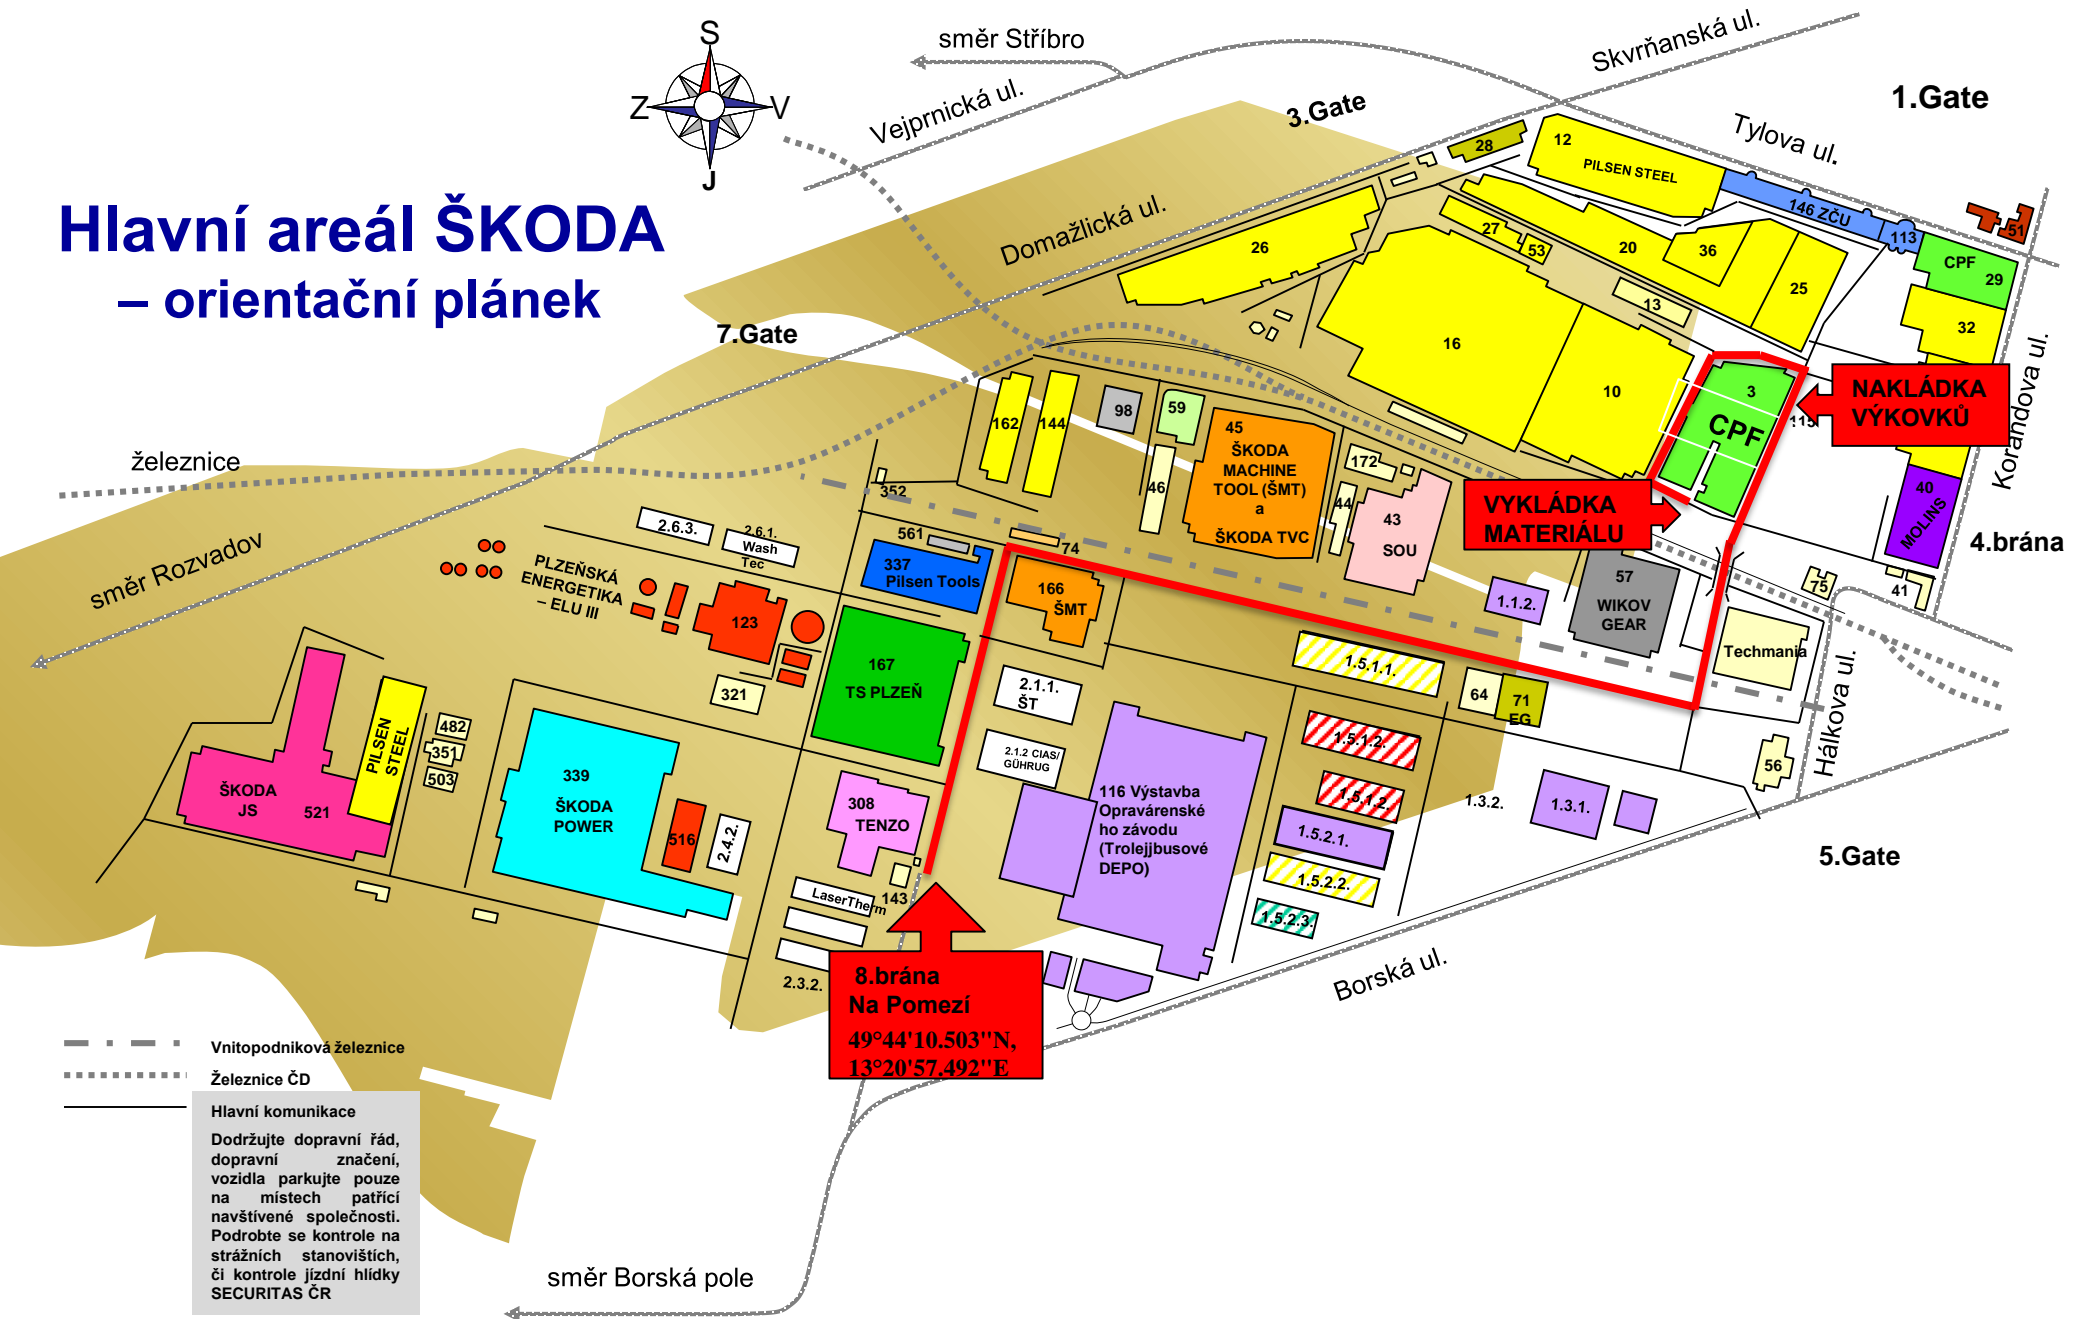

Hlavní areál ŠKODA

– orientační plánek

8.brána
Na Pomezí
49°44'10.503"N,
13°20'57.492"E

VYKLÁDKA
MATERIÁLU

NAKLÁDKA
VÝKOVKŮ

- Vnitropodniková železnice
 - ... Železnice ČD
 - Hlavní komunikace
- Dodržujte dopravní řád, dopravní značení, vozidla parkujte pouze na místech patřící navštívené společnosti. Podrobně se kontrole na strážních stanovištích, či kontrole jízdní hlídky SECURITAS ČR