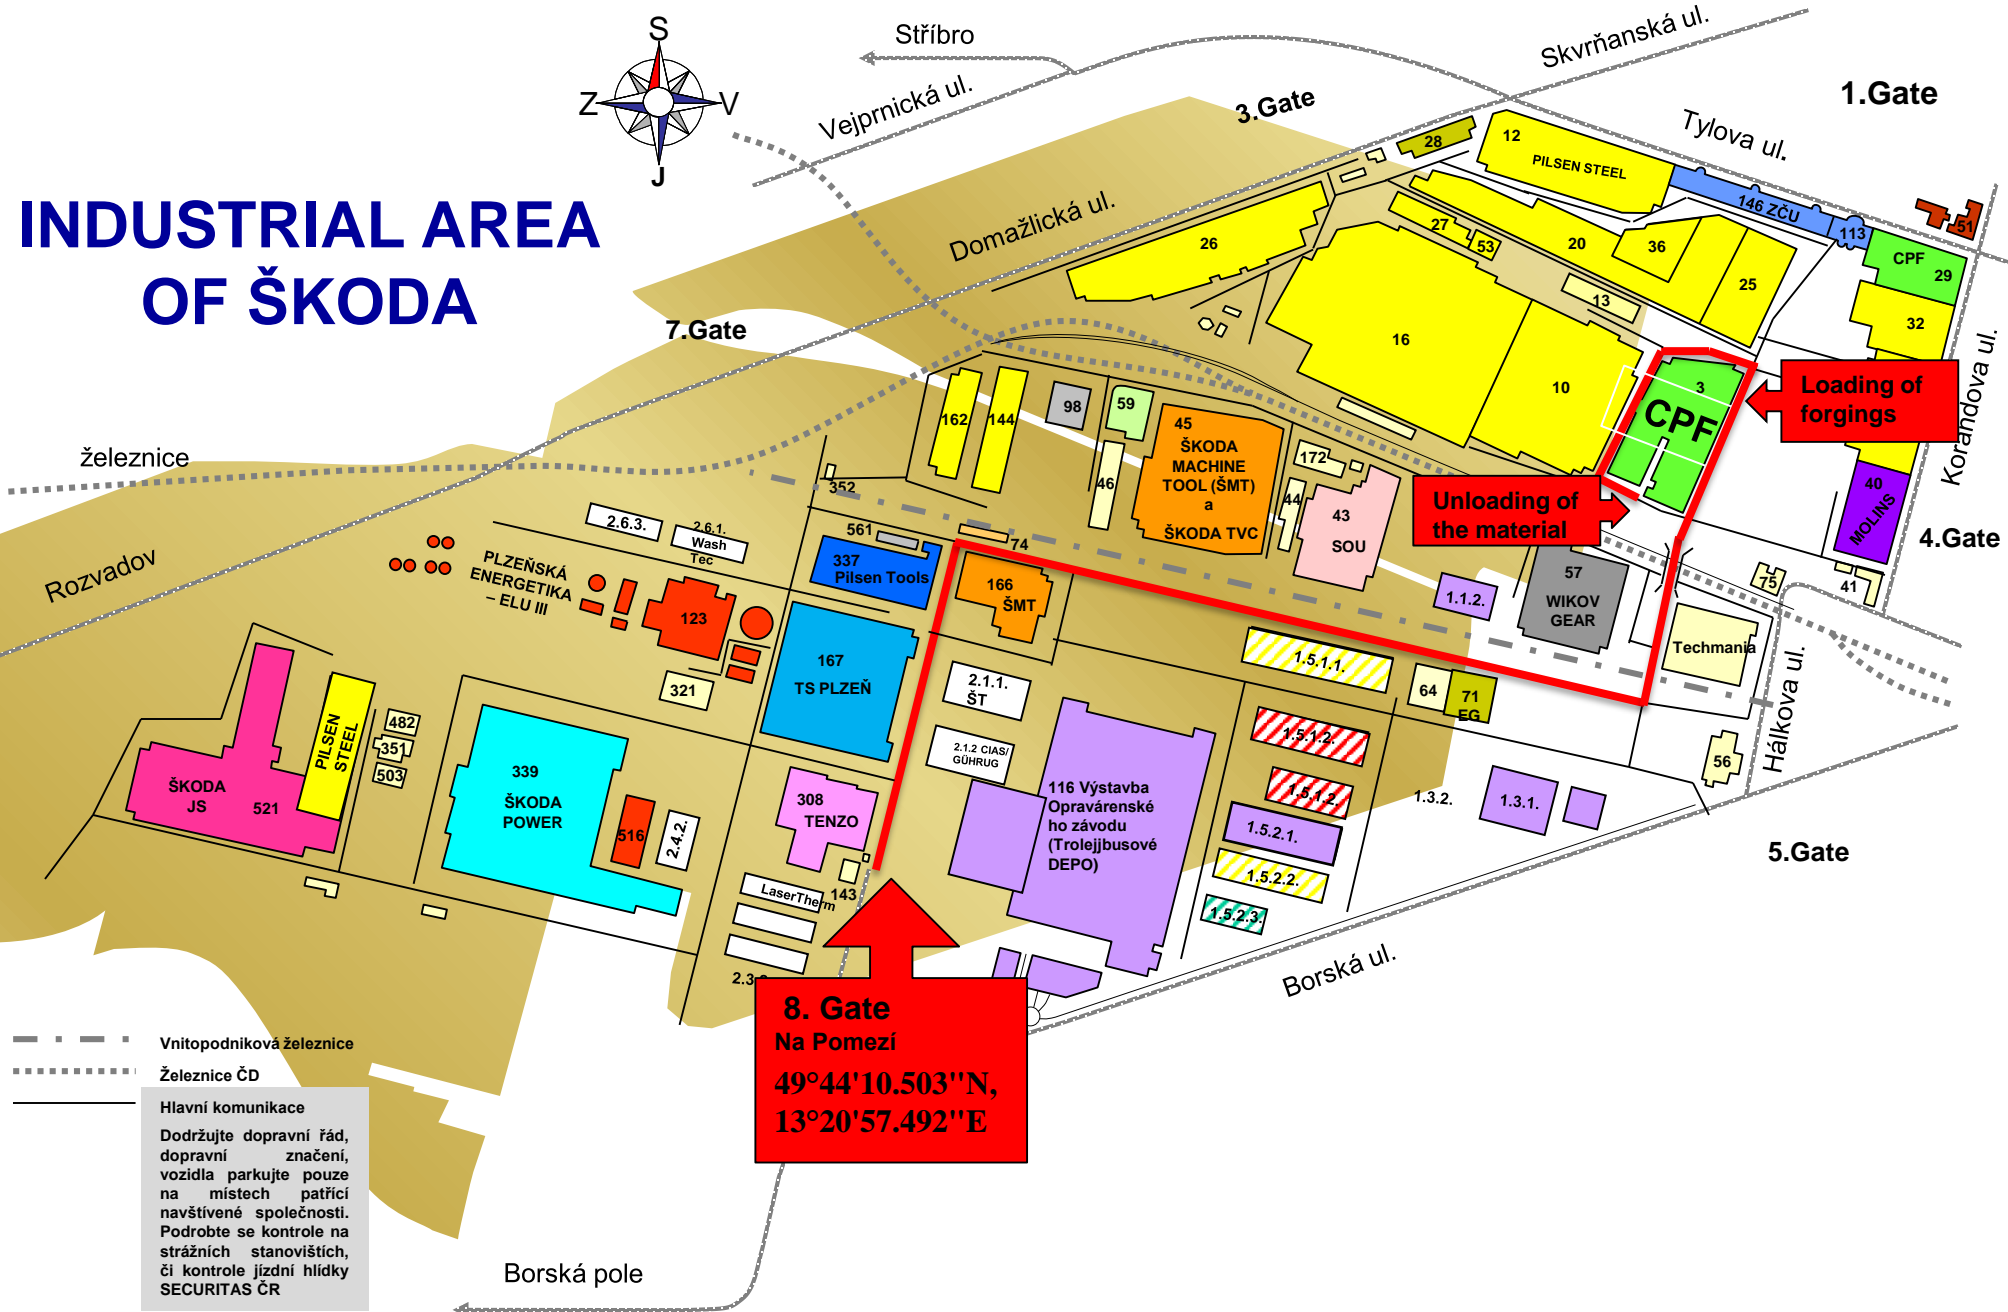

INDUSTRIAL AREA OF ŠKODA

8. Gate
 Na Pomezí
 49°44'10.503"N,
 13°20'57.492"E

Loading of forgings

Unloading of the material

- Vnitropodniková železnice
 - Železnice ČD
 - Hlavní komunikace
- Dodržujte dopravní řád, dopravní značení, vozidla parkujte pouze na místech patřící navštívené společnosti. Podrobně se kontrole na strážních stanovištích, či kontrole jízdní hlídky SECURITAS ČR